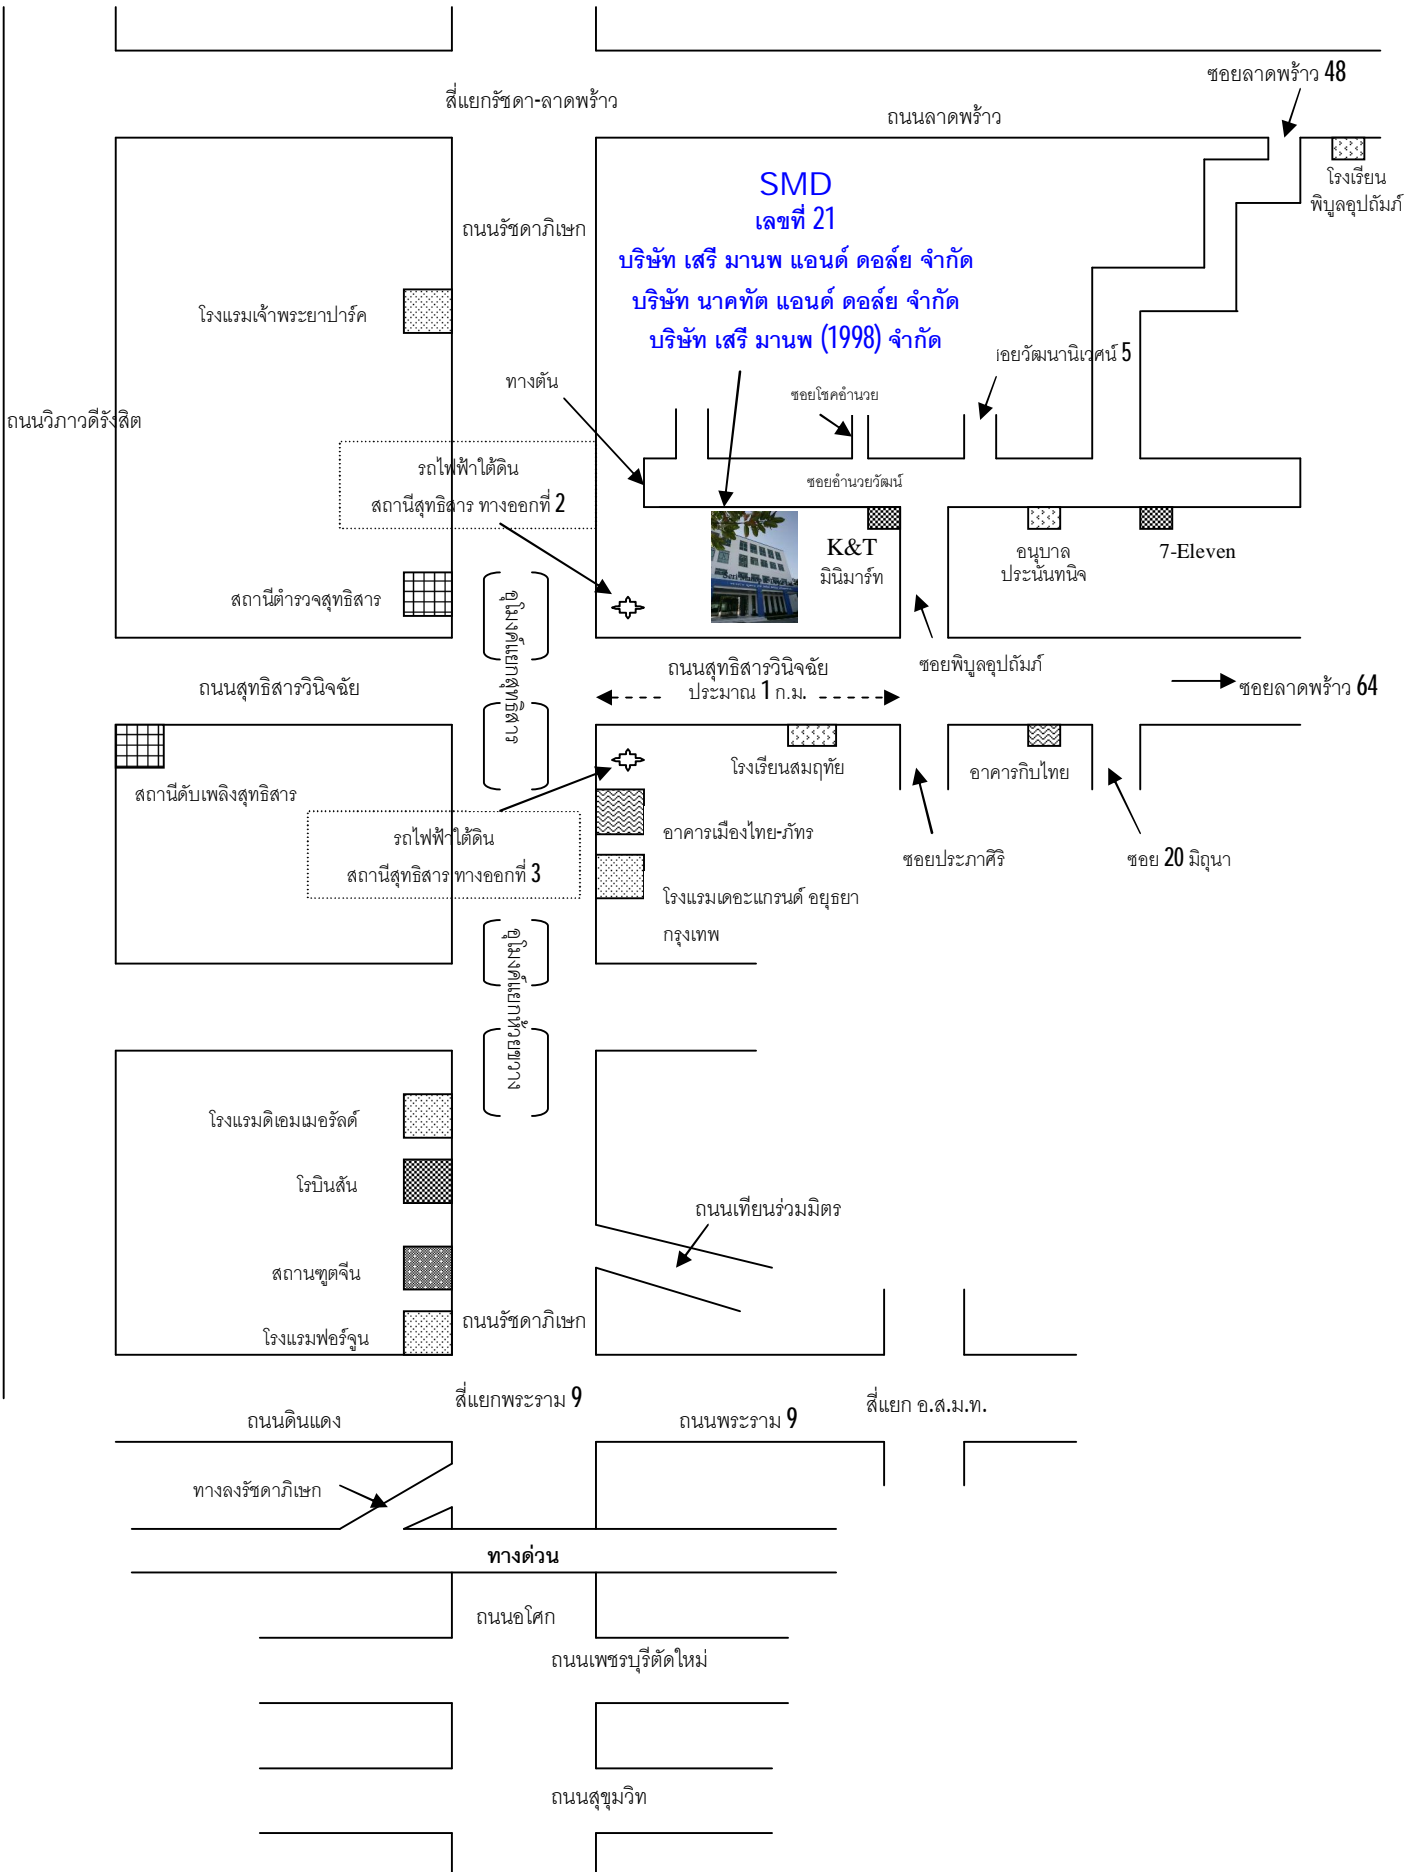

N

บริษัท เสรี มานพ แอนด์ ดอลีย์ จำกัด

21 ซอยอำนาจวัฒน์ ถนนสุทธิสารวินิจฉัย แขวงสามเสนนอก เขตห้วยขวาง กรุงเทพมหานคร 10310

โทรศัพท์ (662) 693 2036

โทรสาร (662) 693 4189

E-mail : info@serimanop.com